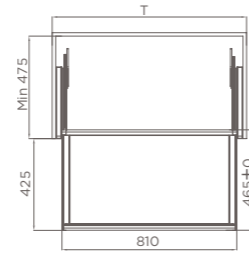

编码 ITEM NO.	柜体 CABINET	产品尺寸 SIZE
706011S	600 柜	510X465X91mm
706012S	700 柜	610X465X91mm
706013S	800 柜	710X465X91mm
706014S	900 柜	810X465X91mm

浅皮篮
SHALLOW LEATHER BASKET

- 一体皮篮通用铝合金框架
- 建议收纳衣物、毛毯、毛巾、围巾等
- Universal aluminum alloy frame for one-piece leather basket
- Storage for clothing, blankets, towels, scarves

编码 ITEM NO.	柜体 CABINET	产品尺寸 SIZE
706031S	600 柜	510X465X151mm
706032S	700 柜	610X465X151mm
706033S	800 柜	710X465X151mm
706034S	900 柜	810X465X151mm

深皮篮
DEEP LEATHER BASKET

- 一体皮篮通用铝合金框架
- 建议收纳衣物、毛毯、毛巾、围巾等
- Universal aluminum alloy frame for one-piece leather basket
- Storage for clothing, blankets, towels, scarves

编码 ITEM NO.	柜体 CABINET	产品尺寸 SIZE
706051S	600 柜	510X465X251mm
706052S	700 柜	610X465X251mm
706053S	800 柜	710X465X251mm
706054S	900 柜	810X465X251mm

侧装置物架
SIDE MOUNT

- 侧式抽出方便拿取及展示
- 建议收纳钱夹、手袋、皮包、大号丝巾等常用物件摆放
- Side-draw for convenient pick and display
- Storage for wallets, handbags, silk scarves