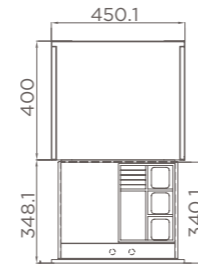

双层转篮
DOUBLE-LAYER CAROUSEL

- 满足转角区的柜下空间利用
- 建议收纳手提袋、鞋子
- Full use of corner area
- Storage for handbags and shoes

编码 ITEM NO.	柜体 CABINET	产品尺寸 SIZE
703533M	≥ 900 柜	810X(900-1100)mm

保险箱
STEEL SAFE

- 指纹开锁
- 建议收纳名贵手表、首饰等
- Fingerprint control
- Storage for watches and jewelry

编码 ITEM NO.	规格 SPECIFICATIONS	产品尺寸 SIZE
706154M	410/3 头	410X300X205mm
706156M	600 柜 /4 头	560X300X205mm
706157M	700 柜 /5 头	660X300X205mm
706158M	800 柜 /5 头	760X300X205mm
706159M	900 柜 /6 头	860X300X205mm