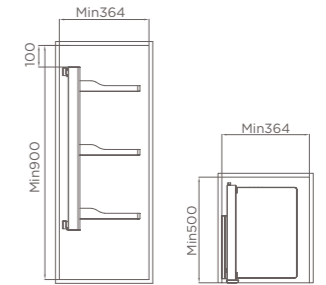

- 侧式抽出方便拿取及展示
- 建议收纳钱夹、手袋、皮包、大号丝巾等常用物件摆放
- Side-draw for convenient pick and display
- Storage for wallets, handbags, silk scarves

编码 ITEM NO.	柜体 CABINET	产品尺寸 SIZE
703573S (左侧安装)	400 柜	356X471X780mm
703574S (右侧安装)	400 柜	356X471X780mm

顶装裤架
TOP MOUNTED PANTS RACK