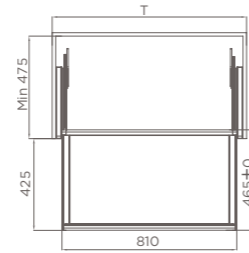

编码 ITEM NO.	柜体 CABINET	产品尺寸 SIZE
706011M	600 柜	510X465X91mm
706012M	700 柜	610X465X91mm
706013M	800 柜	710X465X91mm
706014M	900 柜	810X465X91mm

浅皮篮
SHALLOW LEATHER BASKET

- 一体皮篮通用铝合金框架
- 建议收纳衣物、毛毯、毛巾、围巾等
- Universal aluminum alloy frame for one-piece leather basket
- Storage for clothing, blankets, towels, scarves

编码 ITEM NO.	柜体 CABINET	产品尺寸 SIZE
706031M	600 柜	510X465X151mm
706032M	700 柜	610X465X151mm
706033M	800 柜	710X465X151mm
706034M	900 柜	810X465X151mm

深皮篮
DEEP LEATHER BASKET

- 一体皮篮通用铝合金框架
- 建议收纳衣物、毛毯、毛巾、围巾等
- Universal aluminum alloy frame for one-piece leather basket
- Storage for clothing, blankets, towels, scarves

编码 ITEM NO.	柜体 CABINET	产品尺寸 SIZE
706051M	600 柜	510X465X251mm
706052M	700 柜	610X465X251mm
706053M	800 柜	710X465X251mm
706054M	900 柜	810X465X251mm

侧装置物架
SIDE MOUNT

- 侧式抽出方便拿取及展示
- 建议收纳钱夹、手袋、皮包、大号丝巾等常用物件摆放
- Side-draw for convenient pick and display
- Storage for wallets, handbags, silk scarves