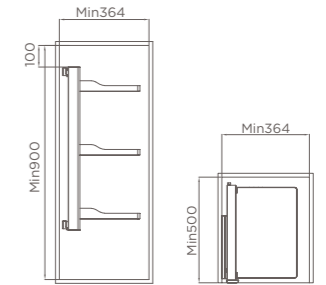

- 侧式抽出方便拿取及展示
- 建议收纳钱夹、手袋、皮包、大号丝巾等常用物件摆放
- Side-draw for convenient pick and display
- Storage for wallets, handbags, silk scarves

编码 ITEM NO.	柜体 CABINET	产品尺寸 SIZE
703573M (左侧安装)	400 柜	356X471X780mm
703574M (右侧安装)	400 柜	356X471X780mm

顶装裤架
TOP MOUNTED PANTS RACK