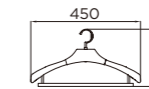

- 挂放裤装、裙装、上装、上装 + 裤 / 裙装，使用较灵活
- 材质使用柚木 + 锌合金 + 铁线 + 皮革
- Hang for trousers, skirts and pants
- Teak+ zinc alloy+ iron wire+ leather

编码 ITEM NO.	产品尺寸 SIZE
706112M	55X235X450mm

裤架
PANTS RACK