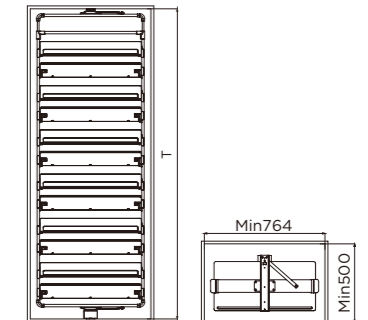

- 满足大量爱鞋的收纳
- 倾斜展示，拿取方便
- Storage for a large number of love shoes
- Tilt display, easy to take

编码 ITEM NO.	规格 SPECIFICATIONS	产品尺寸 SIZE
703591M	800 柜 (12 层)	355X685X(1910-2110)mm
703592M	800 柜 (10 层)	355X685X(1630-1830)mm
703593M	800 柜 (8 层)	355X685X(1350-1550)mm
703595M	800 柜 (4 层)	355X685X(790-990)mm