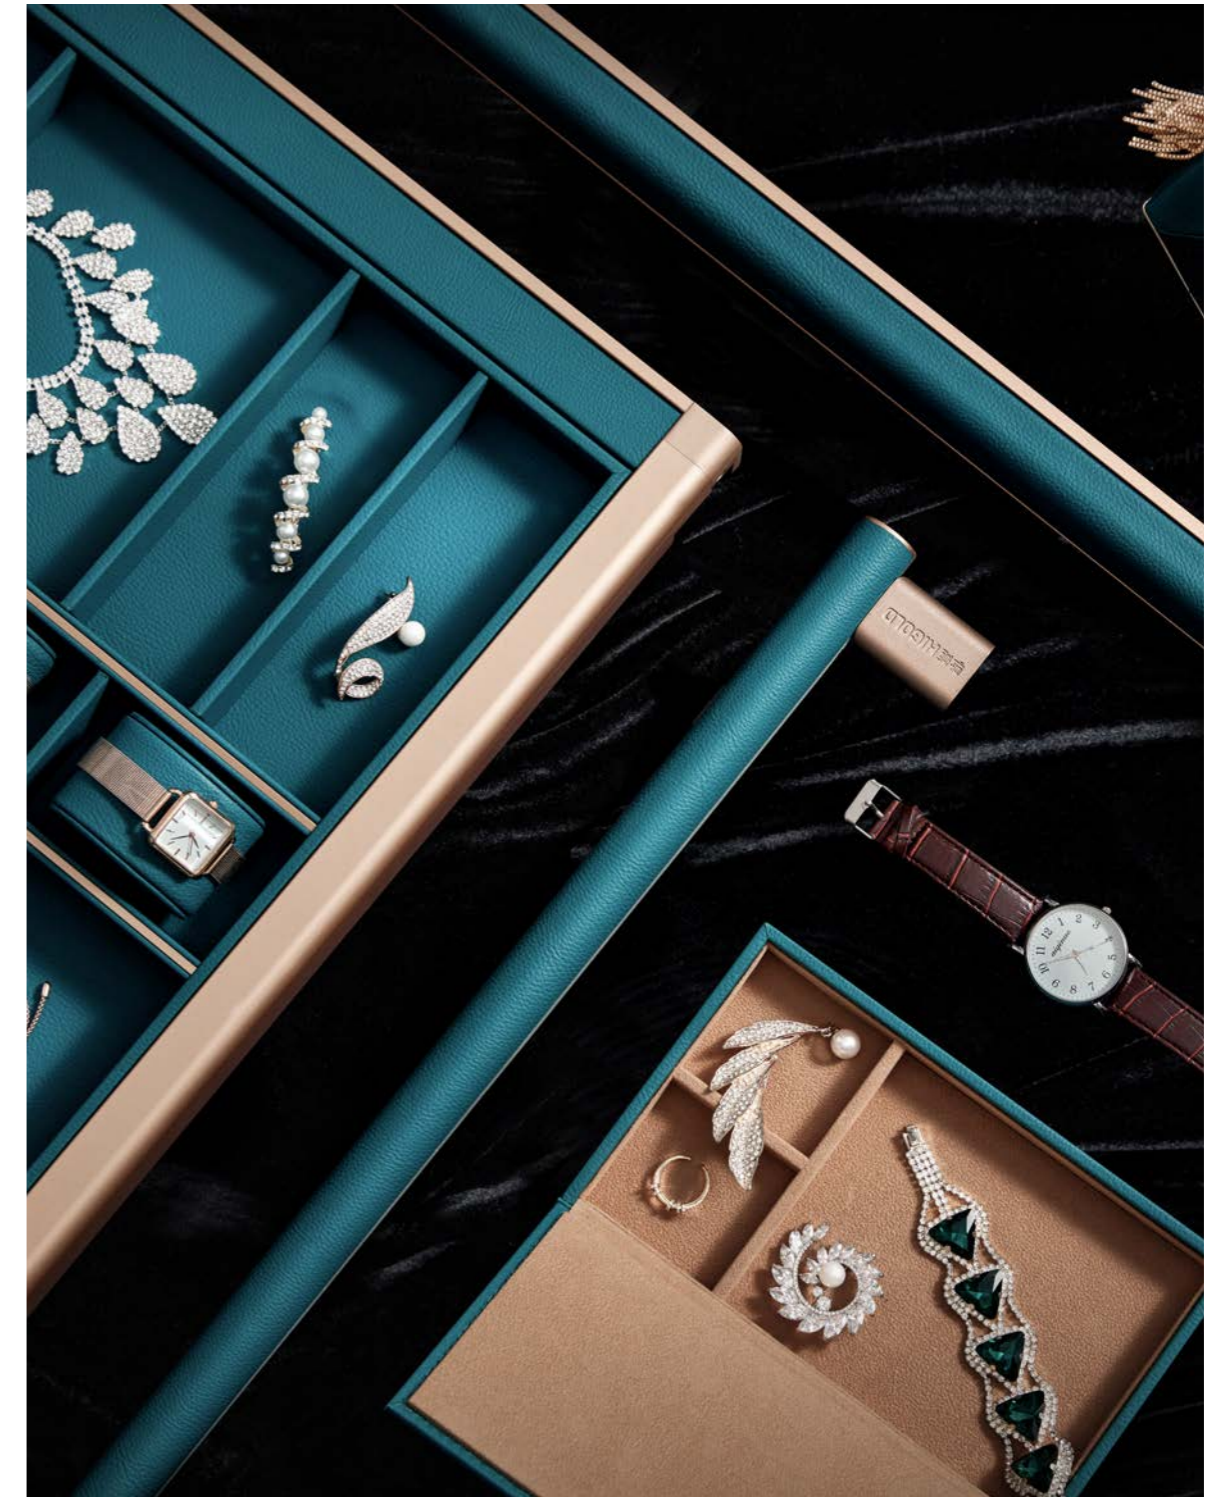

悍高 HIGOLD®

广东悍高家居（股份）有限公司
Guangdong Higold Home Co.,Ltd

[衣柜功能五金事业部]
Wardrobe Functional Hardware Division

中国·广东·佛山·顺德·杏坛·顺业东路36号悍高星际工业园
NO.36 Shunye East Road, XingtanTown, Shunde District,
Foshan City, GuangdongProvince, 528325, P.R.C.

T: +400 0189 990 / +86 757 2738 0078
F: +86 757 2738 0276
E: sales@higold.com.cn
W: www.higold.com.cn

· 微信公众号 ·

· 画册APP IOS ·

· 画册APP 安卓 ·

· 画册小程序 ·

悍高 HIGOLD®

FOCUS ON FUNCTIONAL HARDWARE

BV SERIES WARDROBE FUNCTIONAL HARDWARE
BV 系列 · 衣柜功能五金