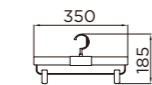

- 挂放裤装、裙装；可组合小领巾挂环，收纳其组合搭配的腰带或饰物
- 材质使用柚木 + 锌合金 + 铁线 + 皮革
- Hang for trousers and skirts with accessories
- Teak+ zinc alloy+ iron wire+ leather

编码 ITEM NO.	产品尺寸 SIZE
706114S	350X193X26mm

包挂
BAG HANGING