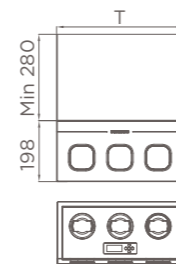

编码 ITEM NO.	规格 SPECIFICATIONS	产品尺寸 SIZE
706154S	410/3 头	410X300X205mm
706156S	600 柜 /4 头	560X300X205mm
706157S	700 柜 /5 头	660X300X205mm
706158S	800 柜 /5 头	760X300X205mm
706159S	900 柜 /6 头	860X300X205mm