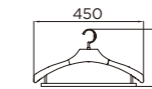

衣裤挂
CLOTHES HANGING

- 挂放裤装、裙装、上装、上装 + 裤 / 裙装，使用较灵活
- 材质使用柚木 + 锌合金 + 铁线 + 皮革
- Hang for trousers, skirts and pants
- Teak+ zinc alloy+ iron wire+ leather

编码 ITEM NO.	产品尺寸 SIZE
706112S	55X235X450mm

裤架
PANTS RACK